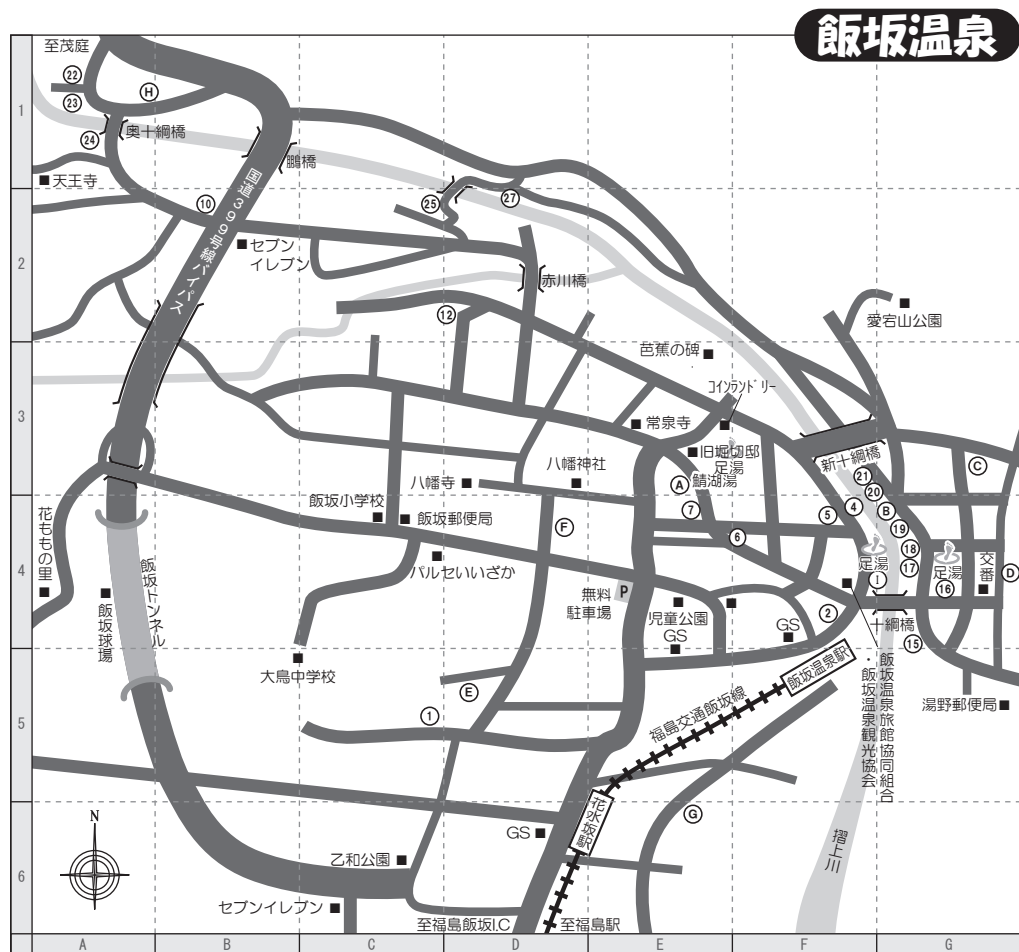

やさしさと自然の温もり
ふくしま観光図

湯めぐりきっぷ MAP

飯坂温泉

飯坂温泉エリア

お問合せ先 飯坂温泉旅館協同組合 福島県福島市飯坂町十綱町3番地
TEL 024-542-4241 http://www.iizaka.com

No.	施設名	電話番号	きっぷ受付時間	きっぷ枚数		通常料金		備考
				大人	小人	大人	小人	
1	清山	(024) 542-2445	10:00~17:00	6	3	550	350	
2	つたや旅館	(024) 542-3164	10:00~21:00	4	2	500	300	
4	福住旅館	(024) 542-4211	11:00~21:00	5	3	500	300	
5	昭泉閣	(024) 542-2244	11:00~16:00	5	3	500	350	
6	なかむらや旅館	(024) 542-4050	10:00~15:00	7	3	700	350	貸切風呂(1時間利用・予約制)
7	ほりえや旅館	(024) 542-2702	9:00~20:00	4	1	400	100	
10	摺上亭大鳥	(024) 542-4184	11:30~15:00	8	4	800	400	
12	喜久屋旅館	(024) 542-3121	11:00~15:00	7	3	700	350	内湯のみ(露天風呂は入浴できません)
15	旅館小松や	(024) 542-2161	10:00~20:00	5	3	500	300	
16	湯乃家	(024) 542-3333	12:00~15:00	10	5	1,000	500	
17	松島屋旅館	(024) 542-3155	14:00~20:30	5	3	600	300	
18	前野屋旅館	(024) 542-2347	16:00~20:00	5	0	500	無料	
19	新亀	(024) 542-3264	16:00~20:00	5	3	500	300	
20	花乃湯	(024) 542-2231	8:00~21:00	5	3	500	300	
21	新松葉	(024) 542-2134	16:00~20:00	7	5	700	500	
22	吉川屋	(024) 542-2226	11:30~14:00	8	5	1,000	700	
23	いづみや	(024) 542-5167	11:00~19:00	6	4	700	400	
24	おきな旅館	(024) 542-3068	10:30~16:00	4	2	500	250	
25	祭屋湯左衛門	(024) 542-2345	12:00~15:00	10	7	1,000	700	
27	華滝	(024) 542-3326	13:00~18:00	5	2	500	250	

MAPや一覧表を参考にして参加加盟の施設よりお好きなところをお選びいただき、「湯めぐりきっぷ」を施設側に呈示し記載のきっぷ枚数を切り取ってもらってご利用ください。切り放してあるものは無効となりますのでご注意ください。

施設によって浴室の清掃やメンテナンス・入浴者が多い等、浴室の状況により入浴できない場合もございます。

入浴マナーを守って「湯めぐり」をお楽しみください。

土湯温泉

●飯坂温泉共同浴場

ご利用時間/6:00~22:00 きっぷ枚数/大人 2 小人 1 通常料金/大人200円 小人100円