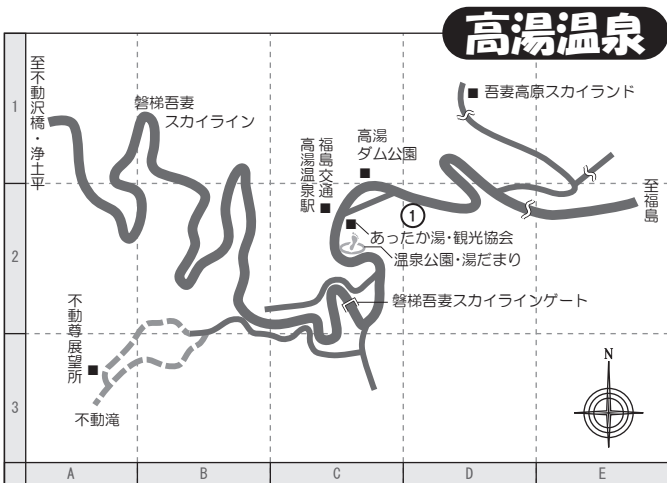

高湯温泉

高湯温泉エリア

お問合せ先 高湯温泉旅館協同組合 福島県福島市町庭坂字高湯25番地
TEL 024-591-1125 http://www.naf.co.jp/azumatakayu/

No.	施設名	電話番号	きっぷ受付時間	きっぷ枚数	通常料金	備考
				大人 小人	大人 小人	
1	高湯温泉のんびり館	(024) 592-1126	10:00~15:00	7 3	700 350	清掃日のため臨時休業あり

岳温泉エリア

お問合せ先 岳温泉旅館協同組合 福島県二本松市岳温泉1-16
TEL 0243-24-2310 http://www.dakeonsen.or.jp/

No.	施設名	電話番号	きっぷ受付時間	きっぷ枚数	通常料金	備考
				大人 小人	大人 小人	
1	ながめの館 光雲閣	(0243) 24-2101	11:00~15:00	7 5	750 550	
2	陽日の郷 あづま館	(0243) 24-2211	14:00~18:00	10 5	1,000 500