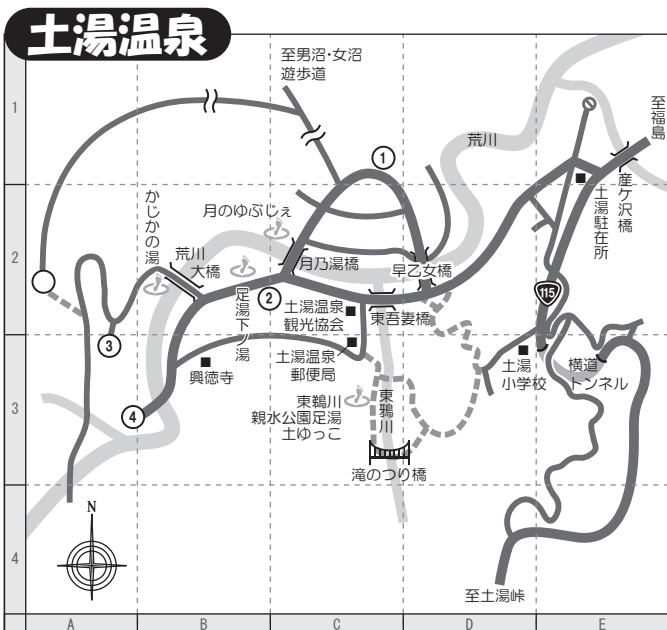

やさしさと自然の温もり
ふくしま観光図

湯めぐりきっぷ MAP

飯坂温泉

飯坂温泉エリア

お問合せ先 飯坂温泉旅館協同組合 福島県福島市飯坂町十綱町3番地
TEL 024-542-4241 http://www.iizaka.com

No.	施設名	電話番号	きっぷ受付時間	きっぷ枚数		通常料金		備考
				大人	小人	大人	小人	
1	清山	(024) 542-2445	10:00~17:00	6	3	550	350	
2	つたや旅館	(024) 542-3164	10:00~21:00	4	2	500	300	
4	福住旅館	(024) 542-4211	11:00~21:00	5	3	500	300	
5	昭泉閣	(024) 542-2244	11:00~16:00	5	3	500	350	
6	なかむらや旅館	(024) 542-4050	10:00~15:00	7	3	700	350	貸切風呂(1時間利用・予約制)
7	ほりえや旅館	(024) 542-2702	9:00~20:00	4	1	400	100	
10	摺上亭大鳥	(024) 542-4184	11:30~15:00	8	4	800	400	
12	喜久屋旅館	(024) 542-3121	11:00~15:00	7	3	700	350	内湯のみ(露天風呂は入浴できません)
15	旅館小松や	(024) 542-2161	10:00~20:00	5	3	500	300	
16	湯乃家	(024) 542-3333	12:00~15:00	10	5	1,000	500	
17	松島屋旅館	(024) 542-3155	14:00~20:30	5	3	600	300	
18	前野屋旅館	(024) 542-2347	16:00~20:00	5	0	500	無料	
19	新亀	(024) 542-3264	16:00~20:00	5	3	500	300	
20	花乃湯	(024) 542-2231	8:00~21:00	5	3	500	300	
21	新松葉	(024) 542-2134	16:00~20:00	7	5	700	500	
22	吉川屋	(024) 542-2226	11:30~14:00	8	5	1,000	700	
23	いづみや	(024) 542-5167	11:00~19:00	6	4	700	400	
24	おきな旅館	(024) 542-3068	10:30~16:00	4	2	500	250	
25	祭屋湯左衛門	(024) 542-2345	12:00~15:00	10	7	1,000	700	
27	華滝	(024) 542-3326	13:00~18:00	5	2	500	250	

MAPや一覧表を参考にして参加加盟の施設よりお好きなところをお選びいただき、「湯めぐりきっぷ」を施設側に呈示し記載のきっぷ枚数を切り取ってもらってご利用ください。切り放してあるものは無効となりますのでご注意ください。

施設によって浴室の清掃やメンテナンス・入浴者が多い等、浴室の状況により入浴できない場合もございます。

入浴マナーを守って「湯めぐり」をお楽しみください。

土湯温泉

●飯坂温泉共同浴場

ご利用時間/6:00~22:00 きっぷ枚数/大人 2 小人 1 通常料金/大人200円 小人100円

No.	施設名	電話番号	きっぷ受付時間	きっぷ枚数	通常料金	備考
				大人 小人	大人 小人	
1	高湯温泉のんびり館	(024) 592-1126	10:00~15:00	7 3	700 350	清掃日のため臨時休業あり

岳温泉エリア

お問合せ先 岳温泉旅館協同組合 福島県二本松市岳温泉1-16
TEL 0243-24-2310 http://www.dakeonsen.or.jp/

No.	施設名	電話番号	きっぷ受付時間	きっぷ枚数	通常料金	備考
				大人 小人	大人 小人	
1	ながめの館 光雲閣	(0243) 24-2101	11:00~15:00	7 5	750 550	
2	陽日の郷 あづま館	(0243) 24-2211	14:00~18:00	10 5	1,000 500	