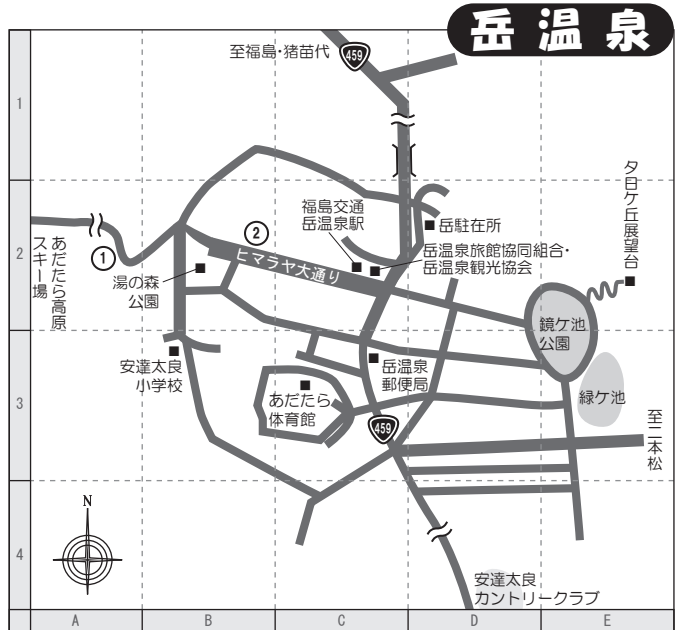

やさしさと自然の温もり
ふくしま観光図

湯めぐりきっぷ MAP

飯坂温泉

飯坂温泉エリア

お問合せ先 飯坂温泉旅館協同組合 福島県福島市飯坂町十綱町3番地
TEL 024-542-4241 http://www.iizaka.com

No.	施設名	電話番号	きっぷ受付時間	きっぷ枚数		通常料金		備考
				大人	小人	大人	小人	
1	清山	(024) 542-2445	10:00~17:00	6	3	550	350	
2	つたや旅館	(024) 542-3164	10:00~21:00	4	2	500	300	
4	福住旅館	(024) 542-4211	11:00~21:00	5	3	500	300	
5	昭泉閣	(024) 542-2244	11:00~16:00	5	3	500	350	
6	なかむらや旅館	(024) 542-4050	10:00~15:00	7	3	700	350	貸切風呂(1時間利用・予約制)
7	ほりえや旅館	(024) 542-2702	9:00~20:00	4	1	400	100	
10	摺上亭大鳥	(024) 542-4184	11:30~15:00	8	4	800	400	
12	喜久屋旅館	(024) 542-3121	11:00~15:00	7	3	700	350	内湯のみ(露天風呂は入浴できません)
15	旅館小松や	(024) 542-2161	10:00~20:00	5	3	500	300	
16	湯乃家	(024) 542-3333	12:00~15:00	10	5	1,000	500	
17	松島屋旅館	(024) 542-3155	14:00~20:30	5	3	600	300	
18	前野屋旅館	(024) 542-2347	16:00~20:00	5	0	500	無料	
19	新亀	(024) 542-3264	16:00~20:00	5	3	500	300	
20	花乃湯	(024) 542-2231	8:00~21:00	5	3	500	300	
21	新松葉	(024) 542-2134	16:00~20:00	7	5	700	500	
22	吉川屋	(024) 542-2226	11:30~14:00	8	5	1,000	700	
23	いづみや	(024) 542-5167	11:00~19:00	6	4	700	400	
24	おきな旅館	(024) 542-3068	10:30~16:00	4	2	500	250	
25	祭屋湯左衛門	(024) 542-2345	12:00~15:00	10	7	1,000	700	
27	華滝	(024) 542-3326	13:00~18:00	5	2	500	250	

MAPや一覧表を参考にして参加加盟の施設よりお好きなところをお選びいただき、「湯めぐりきっぷ」を施設側に呈示し記載のきっぷ枚数を切り取ってもらってご利用ください。切り放してあるものは無効となりますのでご注意ください。

施設によって浴室の清掃やメンテナンス・入浴者が多い等、浴室の状況により入浴できない場合もございます。

入浴マナーを守って「湯めぐり」をお楽しみください。

土湯温泉

●飯坂温泉共同浴場

ご利用時間/6:00~22:00 きっぷ枚数/大人 2 小人 1 通常料金/大人200円 小人100円

No.	施設名	定休日	No.	施設名	定休日	No.	施設名	定休日
A	鯖湖湯	月(祝日は営業)	D	導専の湯	金	G	十綱湯	金
B	切湯	月	E	大門の湯	木	H	天王寺・穴原湯	水
C	仙気の湯	木	F	八幡湯	火	※I	波来湯	火(祝日は営業)

※波来湯のみ

きっぷ枚数/大人 3 小人 1 通常料金/大人300円 小人150円

岳温泉

高湯温泉

高湯温泉エリア

お問合せ先 高湯温泉旅館協同組合 福島県福島市町庭坂字高湯25番地
TEL 024-591-1125 http://www.naf.co.jp/azumatakayu/

No.	施設名	電話番号	きっぷ受付時間	きっぷ枚数	通常料金	備考
				大人 小人	大人 小人	
1	高湯温泉のんびり館	(024) 592-1126	10:00~15:00	7 3	700 350	清掃日のため臨時休業あり